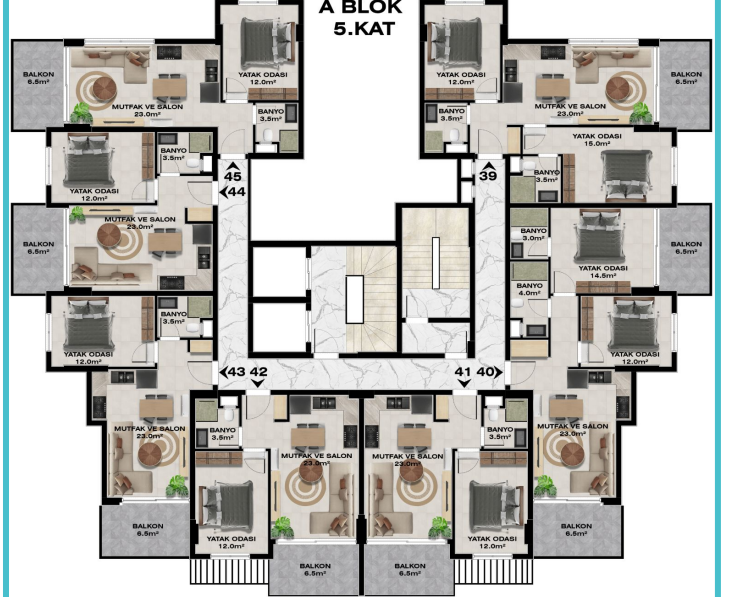

6.FLOOR	No	6.Floor	size net/brüt	type	PRICE
	46	apart	72 / 83	2+1	224.500 €
	47	apart	73 / 84	2+1	224.500 €
	48	apart	46 / 53	1+1	135.500 €
	49	apart	46 / 53	1+1	135.500 €
	50	apart	46 / 53	1+1	135.500 €
	51	apart	46 / 53	1+1	132.500 €
52	apart	47 / 54	1+1	129.500 €	

7.FLOOR	No	6.Floor	size net/brüt	type	PRICE
	53	apart	47 / 54	1+1	132.500 €
	54	apart	46 / 53	1+1	135.500 €
	55	apart	46 / 53	1+1	SOLD
	56	apart	46 / 53	1+1	138.500 €
	57	apart	46 / 53	1+1	138.500 €
	58	apart	73 / 84	2+1	227.500 €
59	apart	72 / 83	2+1	227.500 €	

8.FLOOR	No	6.Floor	size net/brüt	type	PRICE
	60	dublex + sauna	113 / 130	2+1	242.500 €
	61	dublex	85 / 99	2+1	235.500€
	62	dublex	89 / 104	2+1	242.500€
	63	dublex	89 / 104	2+1	242.500€
	64	dublex	89 / 104	2+1	242.500€
	65	dublex	89 / 104	2+1	242.500€
	66	dublex	85 / 99	2+1	235.500€
67	dublex + sauna	113 / 130	2+1	242.500 €	

quality life style