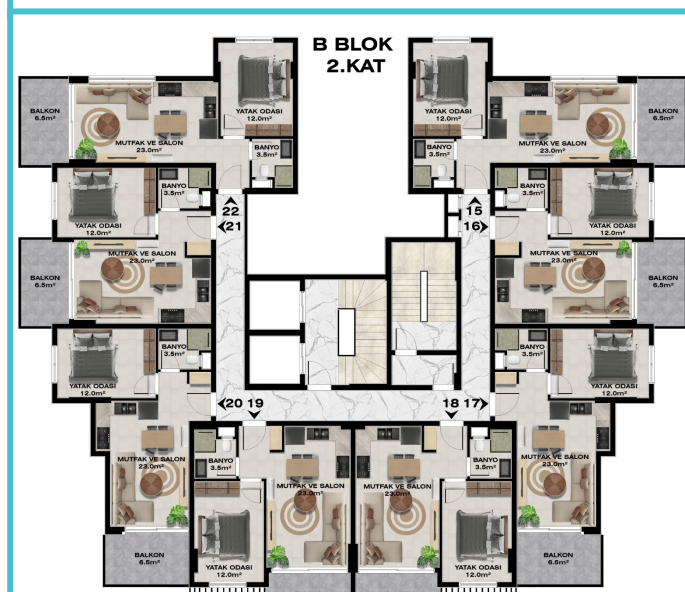

6.FLOOR

	6.Floor	size net/brüt	type	PRICE
46	apart	47 / 54	1+1	SOLD
47	apart	46 / 53	1+1	128.500 €
48	apart	46 / 53	1+1	SOLD
49	apart	46 / 53	1+1	130.500 €
50	apart	46 / 53	1+1	130.500 €
51	apart	46 / 53	1+1	130.500 €
52	apart	46 / 53	1+1	128.500 €
53	apart	47 / 54	1+1	SOLD

7.FLOOR

54	apart	78 / 89	2+1	235.500 €
55	apart	67 / 77	2+1	235.500 €
56	apart	46 / 53	1+1	132.500 €
57	apart	46 / 53	1+1	132.500 €
58	apart	78 / 89	2+1	235.500 €
59	apart	67 / 77	2+1	235.500 €

8.FLOOR

60	dupleks	113 / 130	2+1	SOLD
61	dupleks	85 / 99	2+1	220.500 €
62	dupleks	89 / 104	2+1	227.500 €
63	dupleks	89 / 104	2+1	227.500 €
64	dupleks	89 / 104	2+1	227.500 €
65	dupleks	89 / 104	2+1	227.500 €
66	dupleks	85 / 99	2+1	SOLD
67	dupleks	113 / 130	2+1	SOLD

quality life style