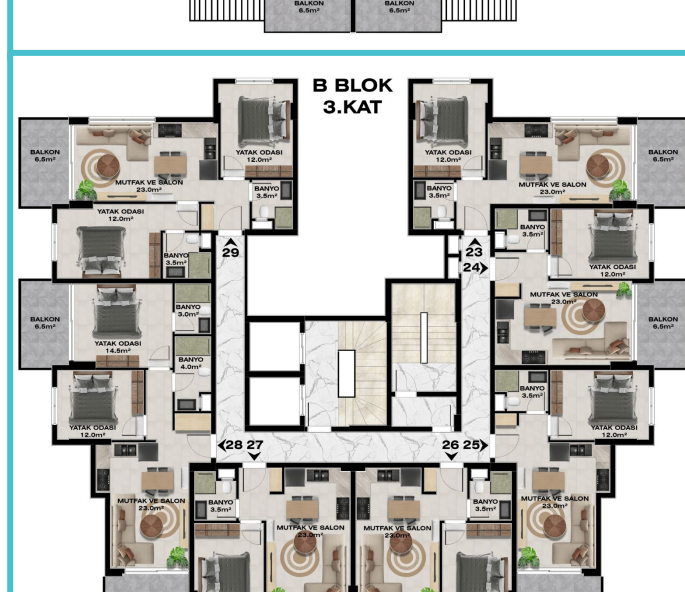

6.FLOOR

	6.Floor	size net/brüt	type	PRICE
46	apart	47 / 54	1+1	SOLD
47	apart	46 / 53	1+1	128.500 €
48	apart	46 / 53	1+1	SOLD
49	apart	46 / 53	1+1	130.500 €
50	apart	46 / 53	1+1	130.500 €
51	apart	46 / 53	1+1	130.500 €
52	apart	46 / 53	1+1	128.500 €
53	apart	47 / 54	1+1	SOLD

7.FLOOR

54	apart	78 / 89	2+1	235.500 €
55	apart	67 / 77	2+1	235.500 €
56	apart	46 / 53	1+1	132.500 €
57	apart	46 / 53	1+1	132.500 €
58	apart	78 / 89	2+1	235.500 €
59	apart	67 / 77	2+1	235.500 €

8.FLOOR

60	dupleks	113 / 130	2+1	SOLD
61	dupleks	85 / 99	2+1	220.500 €
62	dupleks	89 / 104	2+1	227.500 €
63	dupleks	89 / 104	2+1	227.500 €
64	dupleks	89 / 104	2+1	227.500 €
65	dupleks	89 / 104	2+1	227.500 €
66	dupleks	85 / 99	2+1	SOLD
67	dupleks	113 / 130	2+1	SOLD

quality life style