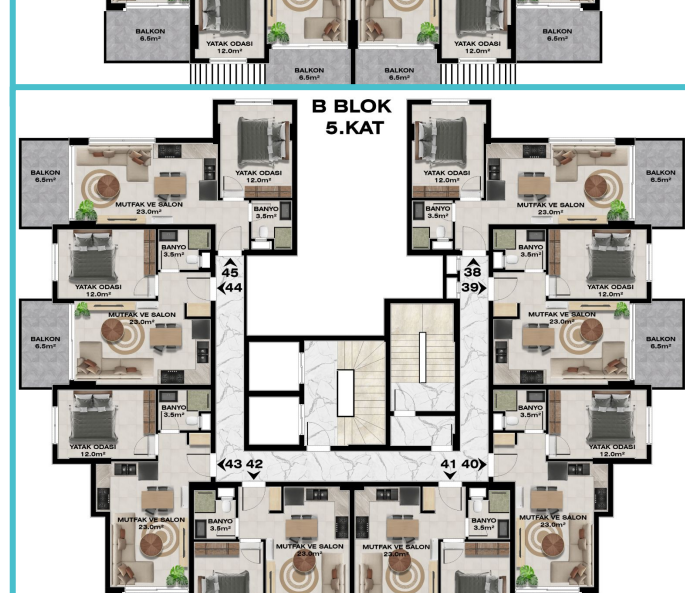

6.FLOOR

	6.Floor	size net/brüt	type	PRICE
46	apart	47 / 54	1+1	SOLD
47	apart	46 / 53	1+1	128.500 €
48	apart	46 / 53	1+1	SOLD
49	apart	46 / 53	1+1	130.500 €
50	apart	46 / 53	1+1	130.500 €
51	apart	46 / 53	1+1	130.500 €
52	apart	46 / 53	1+1	128.500 €
53	apart	47 / 54	1+1	SOLD

7.FLOOR

54	apart	78 / 89	2+1	235.500 €
55	apart	67 / 77	2+1	235.500 €
56	apart	46 / 53	1+1	132.500 €
57	apart	46 / 53	1+1	132.500 €
58	apart	78 / 89	2+1	235.500 €
59	apart	67 / 77	2+1	235.500 €

8.FLOOR

60	dupleks	113 / 130	2+1	SOLD
61	dupleks	85 / 99	2+1	220.500 €
62	dupleks	89 / 104	2+1	227.500 €
63	dupleks	89 / 104	2+1	227.500 €
64	dupleks	89 / 104	2+1	227.500 €
65	dupleks	89 / 104	2+1	227.500 €
66	dupleks	85 / 99	2+1	SOLD
67	dupleks	113 / 130	2+1	SOLD

quality life style