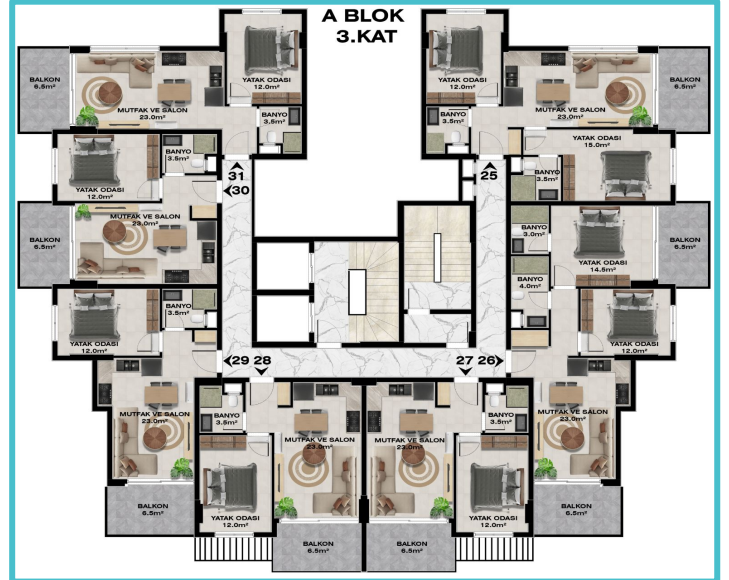

6.FLOOR	No	6.Floor	size net/brüt	type	PRICE
	46	apart	72 / 83	2+1	224.500 €
	47	apart	73 / 84	2+1	224.500 €
	48	apart	46 / 53	1+1	135.500 €
	49	apart	46 / 53	1+1	135.500 €
	50	apart	46 / 53	1+1	135.500 €
	51	apart	46 / 53	1+1	132.500 €
52	apart	47 / 54	1+1	129.500 €	

7.FLOOR	No	6.Floor	size net/brüt	type	PRICE
	53	apart	47 / 54	1+1	132.500 €
	54	apart	46 / 53	1+1	135.500 €
	55	apart	46 / 53	1+1	SOLD
	56	apart	46 / 53	1+1	138.500 €
	57	apart	46 / 53	1+1	138.500 €
	58	apart	73 / 84	2+1	227.500 €
59	apart	72 / 83	2+1	227.500 €	

8.FLOOR	No	6.Floor	size net/brüt	type	PRICE
	60	dublex + sauna	113 / 130	2+1	242.500 €
	61	dublex	85 / 99	2+1	235.500€
	62	dublex	89 / 104	2+1	242.500€
	63	dublex	89 / 104	2+1	242.500€
	64	dublex	89 / 104	2+1	242.500€
	65	dublex	89 / 104	2+1	242.500€
	66	dublex	85 / 99	2+1	235.500€
67	dublex + sauna	113 / 130	2+1	242.500 €	

quality life style