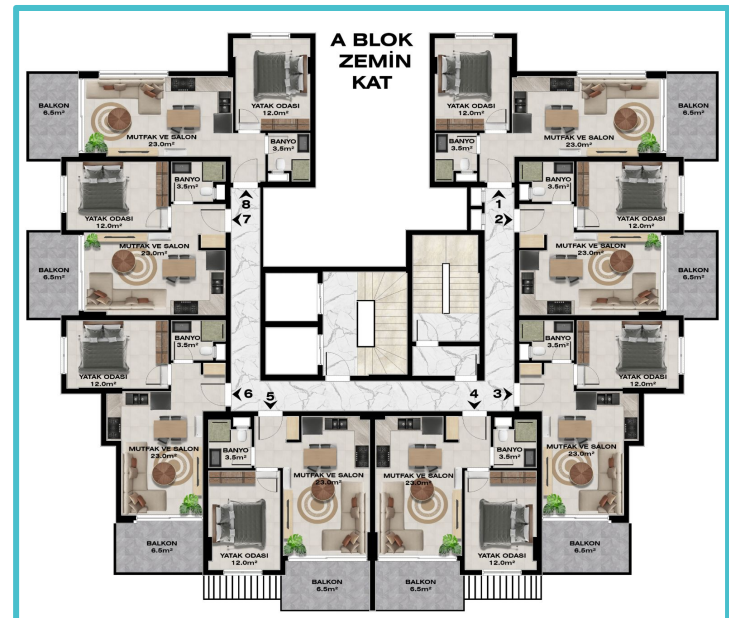

6.FLOOR	No	6.Floor	size net/brüt	type	PRICE
	46	apart	72 / 83	2+1	224.500 €
	47	apart	73 / 84	2+1	224.500 €
	48	apart	46 / 53	1+1	135.500 €
	49	apart	46 / 53	1+1	135.500 €
	50	apart	46 / 53	1+1	135.500 €
	51	apart	46 / 53	1+1	132.500 €
52	apart	47 / 54	1+1	129.500 €	

7.FLOOR	No	6.Floor	size net/brüt	type	PRICE
	53	apart	47 / 54	1+1	132.500 €
	54	apart	46 / 53	1+1	135.500 €
	55	apart	46 / 53	1+1	SOLD
	56	apart	46 / 53	1+1	138.500 €
	57	apart	46 / 53	1+1	138.500 €
	58	apart	73 / 84	2+1	227.500 €
59	apart	72 / 83	2+1	227.500 €	

8.FLOOR	No	6.Floor	size net/brüt	type	PRICE
	60	dublex + sauna	113 / 130	2+1	242.500 €
	61	dublex	85 / 99	2+1	235.500€
	62	dublex	89 / 104	2+1	242.500€
	63	dublex	89 / 104	2+1	242.500€
	64	dublex	89 / 104	2+1	242.500€
	65	dublex	89 / 104	2+1	242.500€
	66	dublex	85 / 99	2+1	235.500€
67	dublex + sauna	113 / 130	2+1	242.500 €	

quality life style