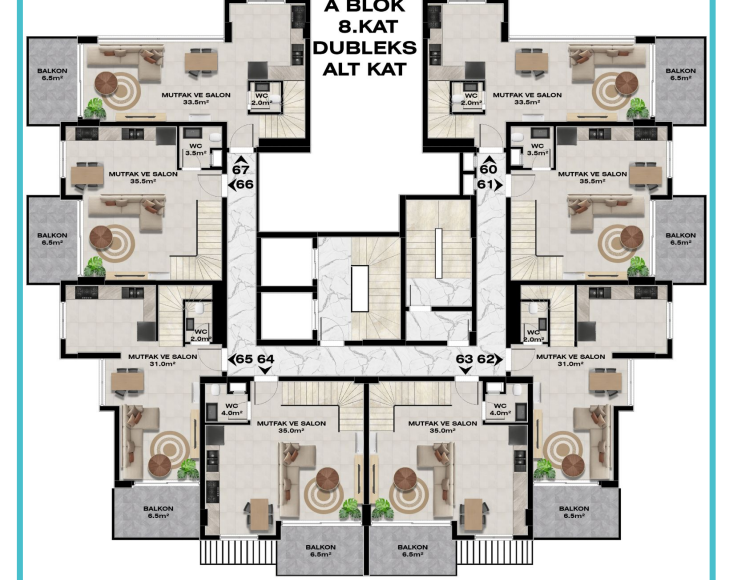

6.FLOOR	No	6.Floor	size net/brüt	type	PRICE
	46	apart	72 / 83	2+1	224.500 €
	47	apart	73 / 84	2+1	224.500 €
	48	apart	46 / 53	1+1	135.500 €
	49	apart	46 / 53	1+1	135.500 €
	50	apart	46 / 53	1+1	135.500 €
	51	apart	46 / 53	1+1	132.500 €
52	apart	47 / 54	1+1	129.500 €	

7.FLOOR	No	6.Floor	size net/brüt	type	PRICE
	53	apart	47 / 54	1+1	132.500 €
	54	apart	46 / 53	1+1	135.500 €
	55	apart	46 / 53	1+1	SOLD
	56	apart	46 / 53	1+1	138.500 €
	57	apart	46 / 53	1+1	138.500 €
	58	apart	73 / 84	2+1	227.500 €
59	apart	72 / 83	2+1	227.500 €	

8.FLOOR	No	6.Floor	size net/brüt	type	PRICE
	60	dublex + sauna	113 / 130	2+1	242.500 €
	61	dublex	85 / 99	2+1	235.500€
	62	dublex	89 / 104	2+1	242.500€
	63	dublex	89 / 104	2+1	242.500€
	64	dublex	89 / 104	2+1	242.500€
	65	dublex	89 / 104	2+1	242.500€
	66	dublex	85 / 99	2+1	235.500€
67	dublex + sauna	113 / 130	2+1	242.500 €	

quality life style