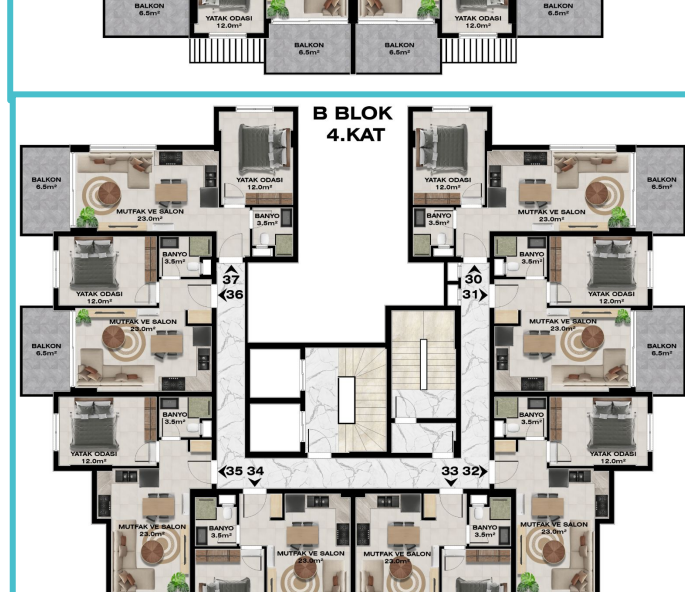

6.FLOOR

	6.Floor	size net/brüt	type	PRICE
46	apart	47 / 54	1+1	SOLD
47	apart	46 / 53	1+1	128.500 €
48	apart	46 / 53	1+1	SOLD
49	apart	46 / 53	1+1	130.500 €
50	apart	46 / 53	1+1	130.500 €
51	apart	46 / 53	1+1	130.500 €
52	apart	46 / 53	1+1	128.500 €
53	apart	47 / 54	1+1	SOLD

7.FLOOR

54	apart	78 / 89	2+1	235.500 €
55	apart	67 / 77	2+1	235.500 €
56	apart	46 / 53	1+1	132.500 €
57	apart	46 / 53	1+1	132.500 €
58	apart	78 / 89	2+1	235.500 €
59	apart	67 / 77	2+1	235.500 €

8.FLOOR

60	dupleks	113 / 130	2+1	SOLD
61	dupleks	85 / 99	2+1	220.500 €
62	dupleks	89 / 104	2+1	227.500 €
63	dupleks	89 / 104	2+1	227.500 €
64	dupleks	89 / 104	2+1	227.500 €
65	dupleks	89 / 104	2+1	227.500 €
66	dupleks	85 / 99	2+1	SOLD
67	dupleks	113 / 130	2+1	SOLD

quality life style