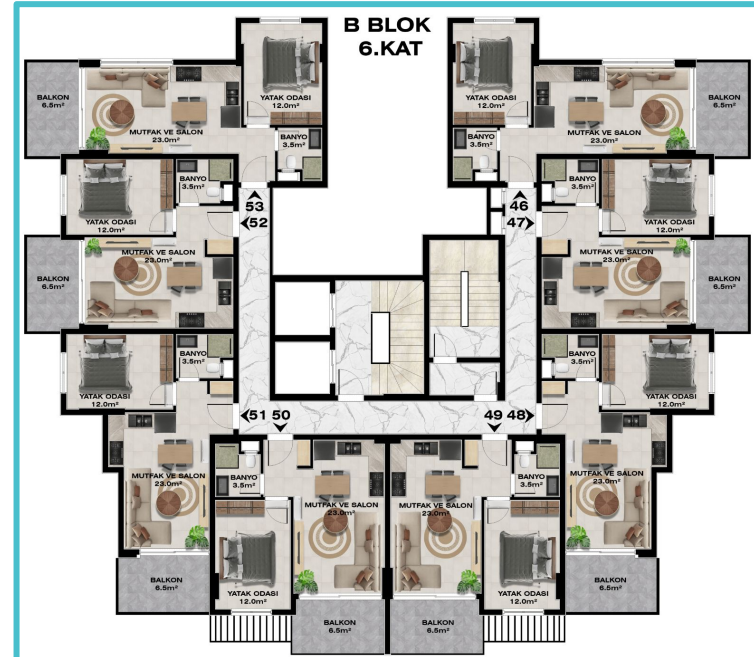

6.FLOOR

	6.Floor	size net/brüt	type	PRICE
46	apart	47 / 54	1+1	SOLD
47	apart	46 / 53	1+1	128.500 €
48	apart	46 / 53	1+1	SOLD
49	apart	46 / 53	1+1	130.500 €
50	apart	46 / 53	1+1	130.500 €
51	apart	46 / 53	1+1	130.500 €
52	apart	46 / 53	1+1	128.500 €
53	apart	47 / 54	1+1	SOLD

7.FLOOR

54	apart	78 / 89	2+1	235.500 €
55	apart	67 / 77	2+1	235.500 €
56	apart	46 / 53	1+1	132.500 €
57	apart	46 / 53	1+1	132.500 €
58	apart	78 / 89	2+1	235.500 €
59	apart	67 / 77	2+1	235.500 €

8.FLOOR

60	dupleks	113 / 130	2+1	SOLD
61	dupleks	85 / 99	2+1	220.500 €
62	dupleks	89 / 104	2+1	227.500 €
63	dupleks	89 / 104	2+1	227.500 €
64	dupleks	89 / 104	2+1	227.500 €
65	dupleks	89 / 104	2+1	227.500 €
66	dupleks	85 / 99	2+1	SOLD
67	dupleks	113 / 130	2+1	SOLD

quality life style