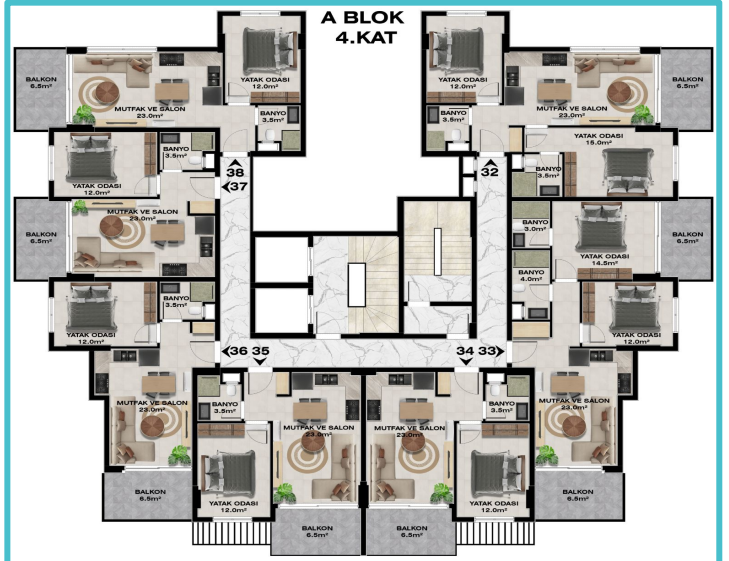

6.FLOOR	No	6.Floor	size net/brüt	type	PRICE
	46	apart	72 / 83	2+1	224.500 €
	47	apart	73 / 84	2+1	224.500 €
	48	apart	46 / 53	1+1	135.500 €
	49	apart	46 / 53	1+1	135.500 €
	50	apart	46 / 53	1+1	135.500 €
	51	apart	46 / 53	1+1	132.500 €
52	apart	47 / 54	1+1	129.500 €	

7.FLOOR	No	6.Floor	size net/brüt	type	PRICE
	53	apart	47 / 54	1+1	132.500 €
	54	apart	46 / 53	1+1	135.500 €
	55	apart	46 / 53	1+1	SOLD
	56	apart	46 / 53	1+1	138.500 €
	57	apart	46 / 53	1+1	138.500 €
	58	apart	73 / 84	2+1	227.500 €
59	apart	72 / 83	2+1	227.500 €	

8.FLOOR	No	6.Floor	size net/brüt	type	PRICE
	60	dublex + sauna	113 / 130	2+1	242.500 €
	61	dublex	85 / 99	2+1	235.500€
	62	dublex	89 / 104	2+1	242.500€
	63	dublex	89 / 104	2+1	242.500€
	64	dublex	89 / 104	2+1	242.500€
	65	dublex	89 / 104	2+1	242.500€
	66	dublex	85 / 99	2+1	235.500€
67	dublex + sauna	113 / 130	2+1	242.500 €	

quality life style