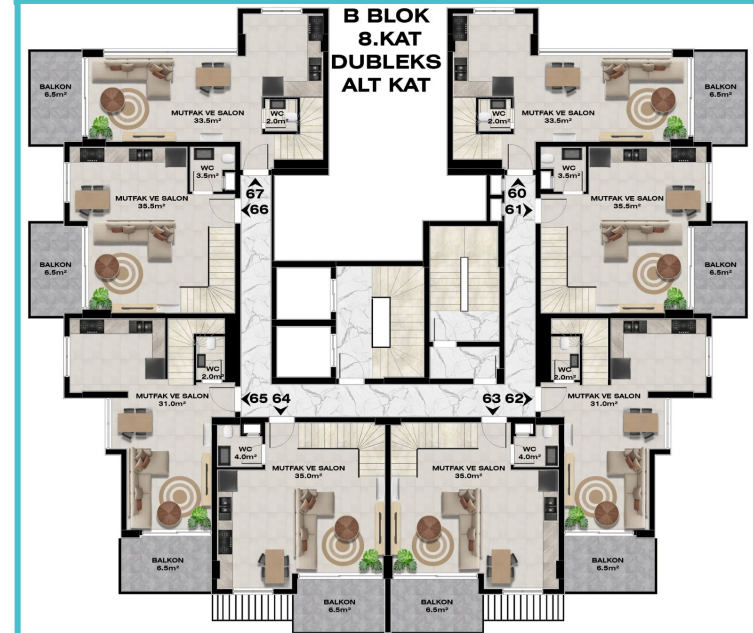

6.FLOOR

	6.Floor	size net/brüt	type	PRICE
46	apart	47 / 54	1+1	SOLD
47	apart	46 / 53	1+1	128.500 €
48	apart	46 / 53	1+1	SOLD
49	apart	46 / 53	1+1	130.500 €
50	apart	46 / 53	1+1	130.500 €
51	apart	46 / 53	1+1	130.500 €
52	apart	46 / 53	1+1	128.500 €
53	apart	47 / 54	1+1	SOLD

7.FLOOR

54	apart	78 / 89	2+1	235.500 €
55	apart	67 / 77	2+1	235.500 €
56	apart	46 / 53	1+1	132.500 €
57	apart	46 / 53	1+1	132.500 €
58	apart	78 / 89	2+1	235.500 €
59	apart	67 / 77	2+1	235.500 €

8.FLOOR

60	dupleks	113 / 130	2+1	SOLD
61	dupleks	85 / 99	2+1	220.500 €
62	dupleks	89 / 104	2+1	227.500 €
63	dupleks	89 / 104	2+1	227.500 €
64	dupleks	89 / 104	2+1	227.500 €
65	dupleks	89 / 104	2+1	227.500 €
66	dupleks	85 / 99	2+1	SOLD
67	dupleks	113 / 130	2+1	SOLD

quality life style